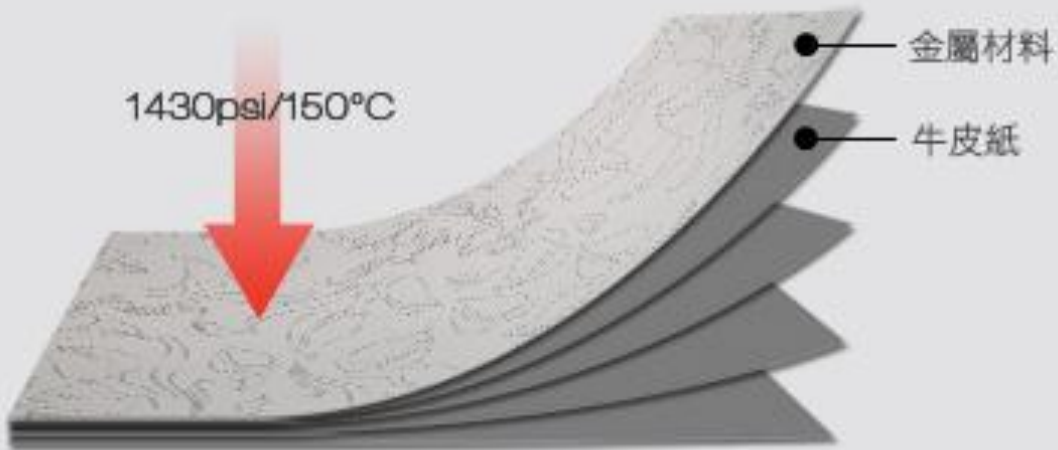

富美家金麗金屬規格說明

富美家金麗金屬裝飾耐火板組成圖解

富美家金麗金屬耐火板全系列產品均為不可彎曲的板材。除了D2178提供3'3"X 8'尺寸外，其餘產品均以4'X 8'供貨，厚度則在0.8-1.4mm不等。