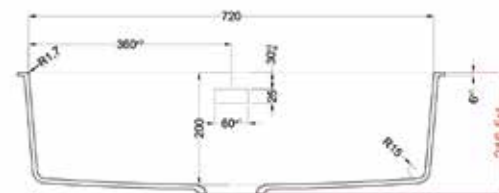

INTEGRATED SINK

The sink is inserted from below and is fixed to the worktop in two ways: **undermount** or **flushmount**

1. Extra-compact rectangular overflow
2. Integrated waste cover
3. Deep bowl. More space for everyday use
4. Minimal radius. The best of style
5. Invisible junction

DROP IN SINK | LARGE TYPE

Code	Name	Sink Code
0029	Bianco Malè	F0029C6UX000ZZ1
0032	Bianco Kos	F0032C6UX000ZZ1
0717	Castoro Ottawa	F0717C6UX000ZZ1
0718	Grigio Londra	F0718C6UX000ZZ1
0719	Beige Luxor	F0719C6UX000ZZ1
0720	Nero Ingo	F0720C6UX000ZZ1
0724	Grigio Bromo	F0724C6UX000ZZ1
0725	Grigio Efeso	F0725C6UX000ZZ1
0748	Beige Arizona	F0748C6UX000ZZ1
0749	Cacao Orinoco	F0749C6UX000ZZ1
0750	Verde Comodoro	F0750C6UX000ZZ1
0751	Rosso Jaipur	F0751C6UX000ZZ1
0752	Grigio Antrim	F0752C6UX000ZZ1
0754	Blu Fes	F0754C6UX000ZZ1

Sink kit

integrated waste cover,
extra compact rectangular overflow
siphon

Dimensions

720 x 400 mm bowl
800 mm cabinet

INTEGRATED SINK | LARGE TYPE

Code	Name	Sink Code
0029	Bianco Malè	F0029C6UX000ZZ2
0032	Bianco Kos	F0032C6UX000ZZ2
0717	Castoro Ottawa	F0717C6UX000ZZ2
0718	Grigio Londra	F0718C6UX000ZZ2
0719	Beige Luxor	F0719C6UX000ZZ2
0720	Nero Ingo	F0720C6UX000ZZ2
0724	Grigio Bromo	F0724C6UX000ZZ2
0725	Grigio Efeso	F0725C6UX000ZZ2
0748	Beige Arizona	F0748C6UX000ZZ2
0749	Cacao Orinoco	F0749C6UX000ZZ2
0750	Verde Comodoro	F0750C6UX000ZZ2
0751	Rosso Jaipur	F0751C6UX000ZZ2
0752	Grigio Antrim	F0752C6UX000ZZ2
0754	Blu Fes	F0754C6UX000ZZ2