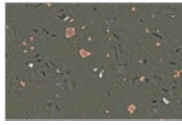

601
Bleached Concrete
Mortier Délavé

742
Blanco Terrazzo
Terrazzo Blanc

757
Luna Sand
Luna Sable

737
Gray Galaxy
Gris Galaxie

744
Crema Terrazzo
Terrazzo Crème

416
Luna Pewter
Luna Étain

417
Gamma Gray
Gris Gamma

608
Limed Concrete
Mortier Chaulé

333
Wheat Matrix
Éclats de Blé

766
Portofino Mineral
Portofino Minéral

607
Ashen Concrete
Mortier Cendré

749
Gray Renew
Gris Renouvelé

780
Luna Stone
Luna Pierre

415
Luna Steel
Luna Acier

775
Luna Storm
Luna Tempête

656
River Rock Mosaic
Mosaïque Roche de Rivière

782
Luna Weather
Luna État du Ciel

625
Sage Speck
Fragment Sauge

626
Indigo Speck
Fragment Indigo

IMPORTED / IMPORTADO / IMPORTÉ

109
Brite White
Blanc Brillant